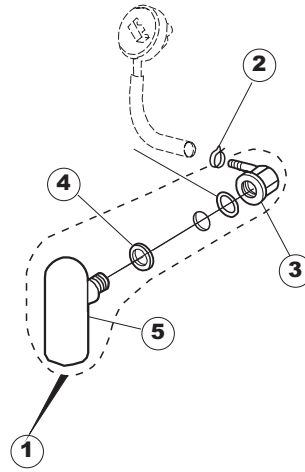

Catálogo de peças de reposição
válido do número de série 2687847 até hoje (17/11/2021)

P4050

1

5

6

ZF.400

(*) Recommended spare part.

Page	Spare part position	Spare part code no.	Old code number	Description	U.m.
1	1	004150		VER EW583	NR
1	2	025819		PRICE TO BE DEFINED	
1	3	417041		DOOR CLOSING CONTACT BETA 50 (S6198)	NR
1	4	307003		NUT OF TOP DOOR-STOP BAR	NR
1	5	304021		DOOR TIE ROD FOR DISHWASHER (S6323)	NR
1	6	311019		DOOR HINGE D18/G25 (S6662)	NR
1	7	325036		PIVOT	NR
1	8	325066		DOOR CLOSURE STAKE FOR GLASSWASHERS	NR
1	9	999108		DOOR MICROSWITCH SET	NR
1	10	022144		BACK PANEL	NR
1	11	437052		PRICE TO BE DEFINED	
1	12	033427		PRICE TO BE DEFINED	
1	13	029476		PRICE TO BE DEFINED	
1	14	994012		DOOR LOCK FOR DISHWASHERS	NR
1	15	015055		RACK DRIVE	NR
1	16	459004		DRAIN PUMP CHOCK	NR
1	17	459006		CHOCK D INT 9 EST 16	NR
1	18	021111		SIDE PANEL RIGHT E55	NR
1	19	021112		SIDE PANEL LEFT E55	NR
1	20	012302		FRONT PANEL	NR
1	21	926117		FOOT (PART NR. REPLACED BY 73100)	
1	21	73100		FOOT	NR
2	1	214086		TRANSPARENT PROTECTION FOR ELECTRIC	NR
2	2	228010		FUSE	NR
2	3	210010		FUSE-HOLDER	NR
2	4	210011		PLATE	NR
2	5	229039		RELAY	NR
2	6	215029		PRICE TO BE DEFINED (PART NR. REPLACED BY 215038)	
2	6	215038		MAIN BOARD	NR
2	7	229040		RELAY	NR
2	8	80871		MAGNETIC DOOR SWITCH	NR
2	9	035031		Y-PIPE - PRESSURE SWITCH CONNECTION	NR