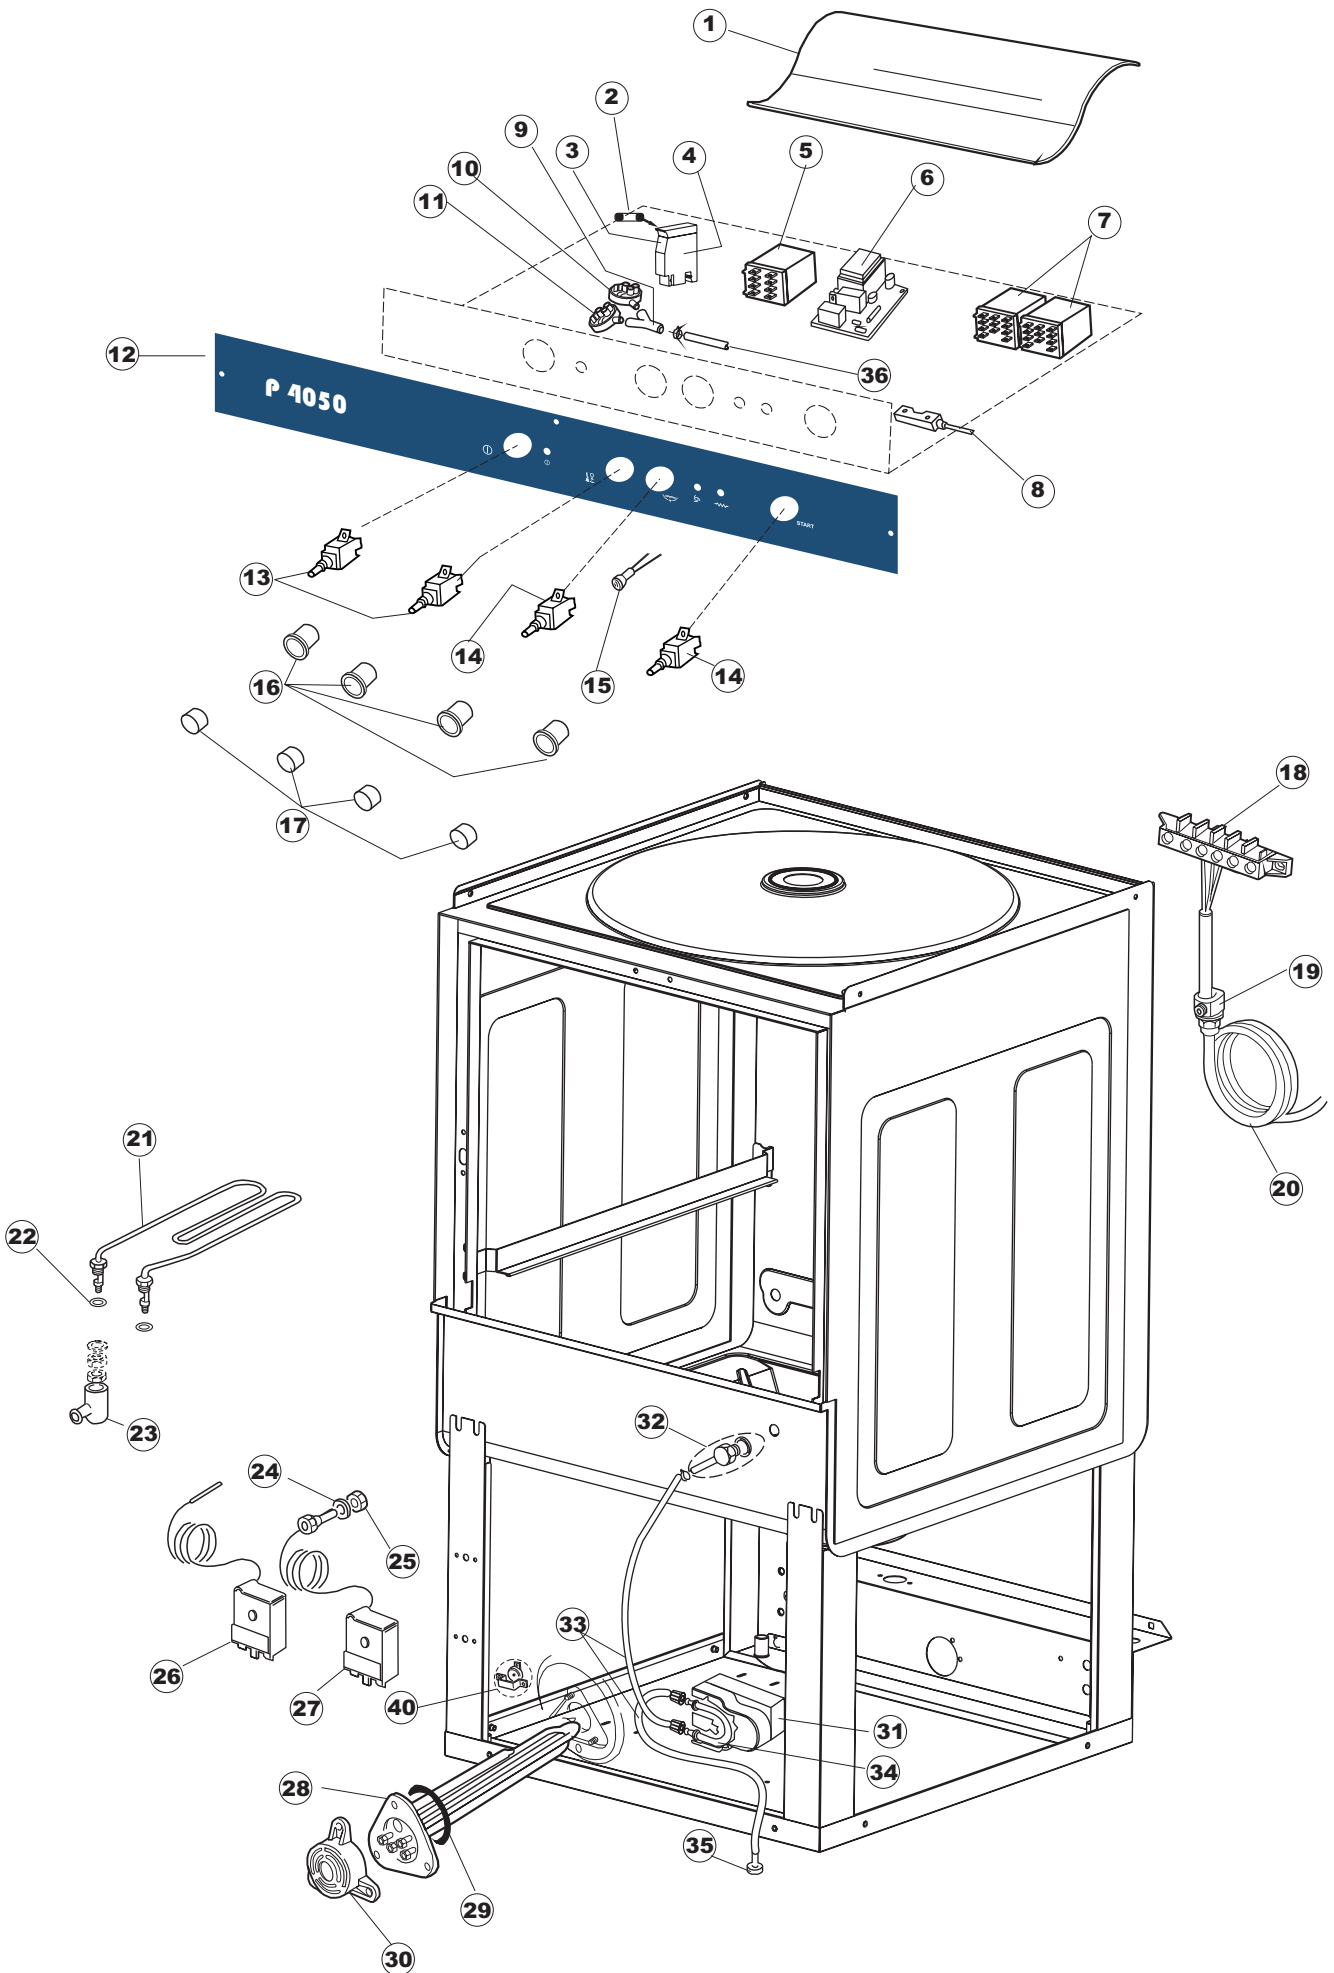

Catálogo de peças de reposição
válido do número de série 2687847 até hoje (17/11/2021)

P4050

1

5

6

ZF.400

(*) Recommended spare part.

Page	Spare part position	Spare part code no.	Old code number	Description	U.m.
1	1	004150		VER EW583	NR
1	2	025819		PRICE TO BE DEFINED	
1	3	417041		DOOR CLOSING CONTACT BETA 50 (S6198)	NR
1	4	307003		NUT OF TOP DOOR-STOP BAR	NR
1	5	304021		DOOR TIE ROD FOR DISHWASHER (S6323)	NR
1	6	311019		DOOR HINGE D18/G25 (S6662)	NR
1	7	325036		PIVOT	NR
1	8	325066		DOOR CLOSURE STAKE FOR GLASSWASHERS	NR
1	9	999108		DOOR MICROSWITCH SET	NR
1	10	022144		BACK PANEL	NR
1	11	437052		PRICE TO BE DEFINED	
1	12	033427		PRICE TO BE DEFINED	
1	13	029476		PRICE TO BE DEFINED	
1	14	994012		DOOR LOCK FOR DISHWASHERS	NR
1	15	015055		RACK DRIVE	NR
1	16	459004		DRAIN PUMP CHOCK	NR
1	17	459006		CHOCK D INT 9 EST 16	NR
1	18	021111		SIDE PANEL RIGHT E55	NR
1	19	021112		SIDE PANEL LEFT E55	NR
1	20	012302		FRONT PANEL	NR
1	21	926117		FOOT (PART NR. REPLACED BY 73100)	
1	21	73100		FOOT	NR
2	1	214086		TRANSPARENT PROTECTION FOR ELECTRIC	NR
2	2	228010		FUSE	NR
2	3	210010		FUSE-HOLDER	NR
2	4	210011		PLATE	NR
2	5	229039		RELAY	NR
2	6	215029		PRICE TO BE DEFINED (PART NR. REPLACED BY 215038)	
2	6	215038		MAIN BOARD	NR
2	7	229040		RELAY	NR
2	8	80871		MAGNETIC DOOR SWITCH	NR
2	9	035031		Y-PIPE - PRESSURE SWITCH CONNECTION	NR