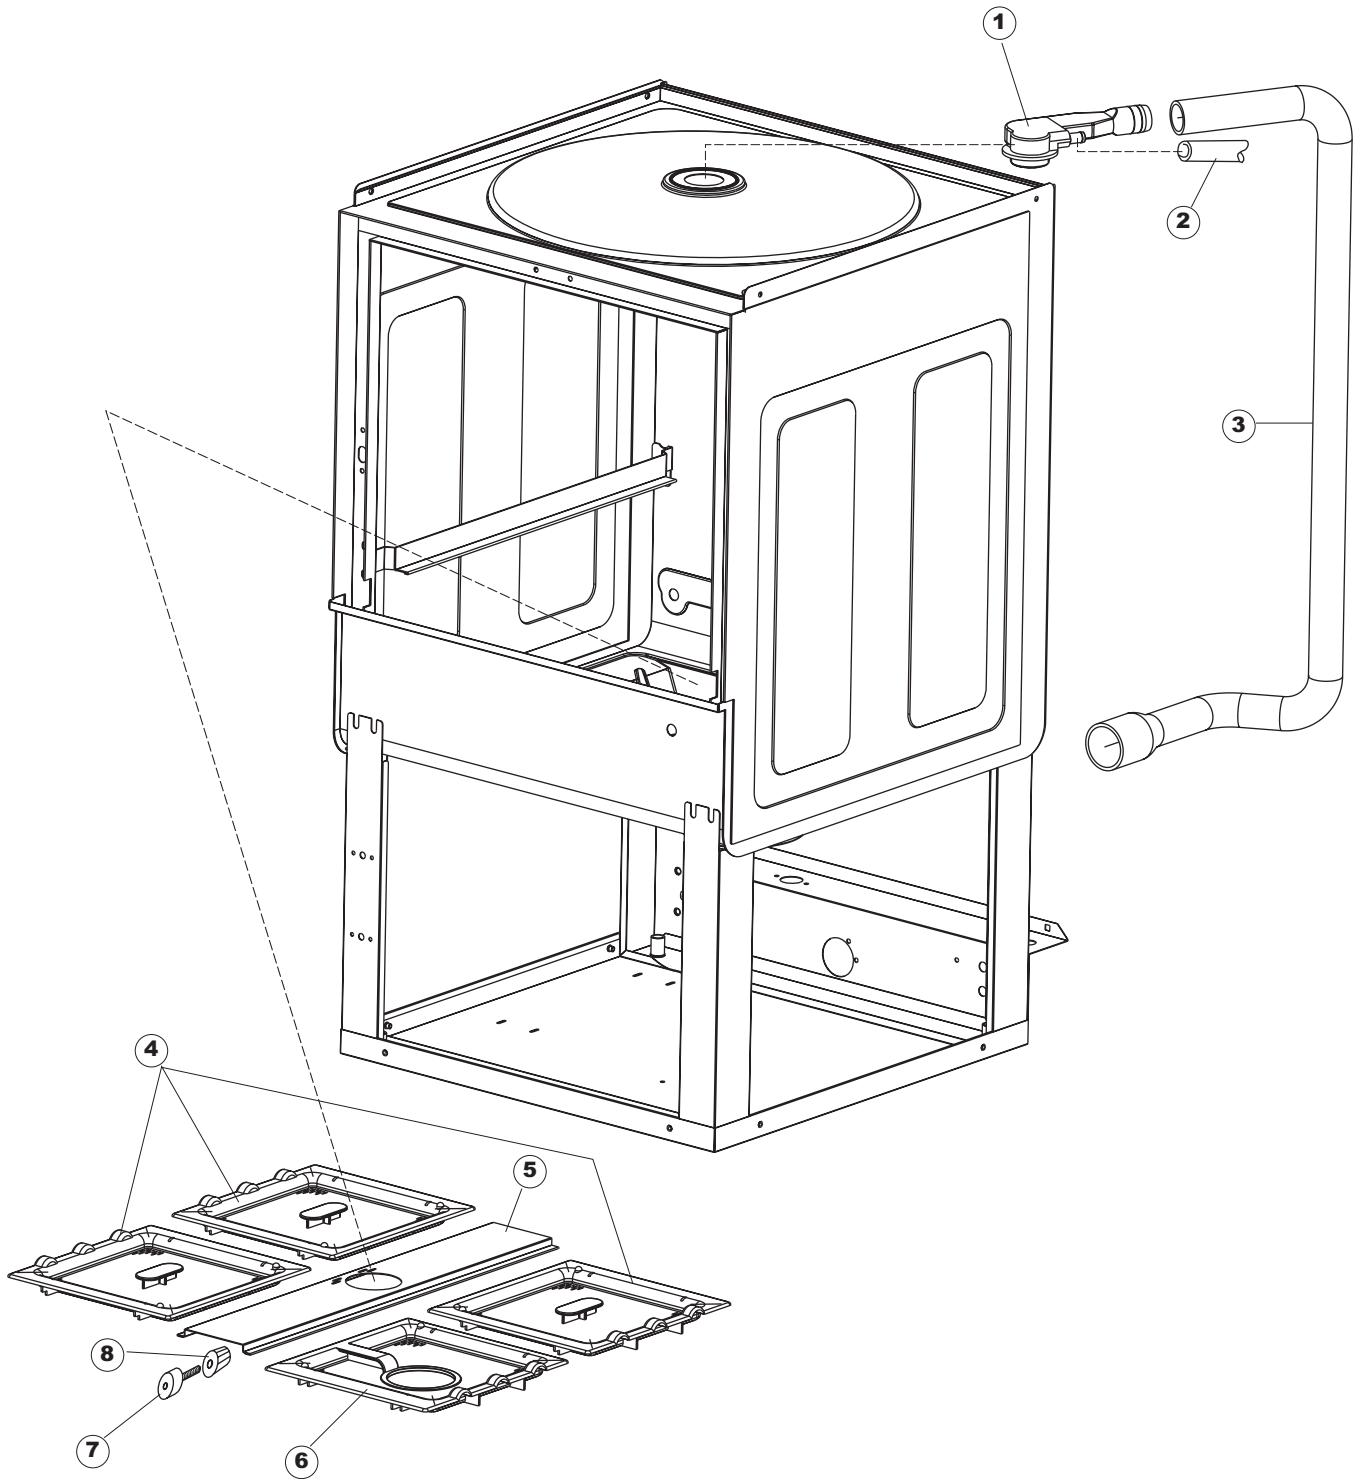

Catálogo de peças de reposição
válido do número de série 2687847 até hoje (17/11/2021)

P4050

1

5

6

ZF.400

(*) Recommended spare part.

Page	Spare part position	Spare part code no.	Old code number	Description	U.m.
1	1	004150		VER EW583	NR
1	2	025819		PRICE TO BE DEFINED	
1	3	417041		DOOR CLOSING CONTACT BETA 50 (S6198)	NR
1	4	307003		NUT OF TOP DOOR-STOP BAR	NR
1	5	304021		DOOR TIE ROD FOR DISHWASHER (S6323)	NR
1	6	311019		DOOR HINGE D18/G25 (S6662)	NR
1	7	325036		PIVOT	NR
1	8	325066		DOOR CLOSURE STAKE FOR GLASSWASHERS	NR
1	9	999108		DOOR MICROSWITCH SET	NR
1	10	022144		BACK PANEL	NR
1	11	437052		PRICE TO BE DEFINED	
1	12	033427		PRICE TO BE DEFINED	
1	13	029476		PRICE TO BE DEFINED	
1	14	994012		DOOR LOCK FOR DISHWASHERS	NR
1	15	015055		RACK DRIVE	NR
1	16	459004		DRAIN PUMP CHOCK	NR
1	17	459006		CHOCK D INT 9 EST 16	NR
1	18	021111		SIDE PANEL RIGHT E55	NR
1	19	021112		SIDE PANEL LEFT E55	NR
1	20	012302		FRONT PANEL	NR
1	21	926117		FOOT (PART NR. REPLACED BY 73100)	
1	21	73100		FOOT	NR
2	1	214086		TRANSPARENT PROTECTION FOR ELECTRIC	NR
2	2	228010		FUSE	NR
2	3	210010		FUSE-HOLDER	NR
2	4	210011		PLATE	NR
2	5	229039		RELAY	NR
2	6	215029		PRICE TO BE DEFINED (PART NR. REPLACED BY 215038)	
2	6	215038		MAIN BOARD	NR
2	7	229040		RELAY	NR
2	8	80871		MAGNETIC DOOR SWITCH	NR
2	9	035031		Y-PIPE - PRESSURE SWITCH CONNECTION	NR