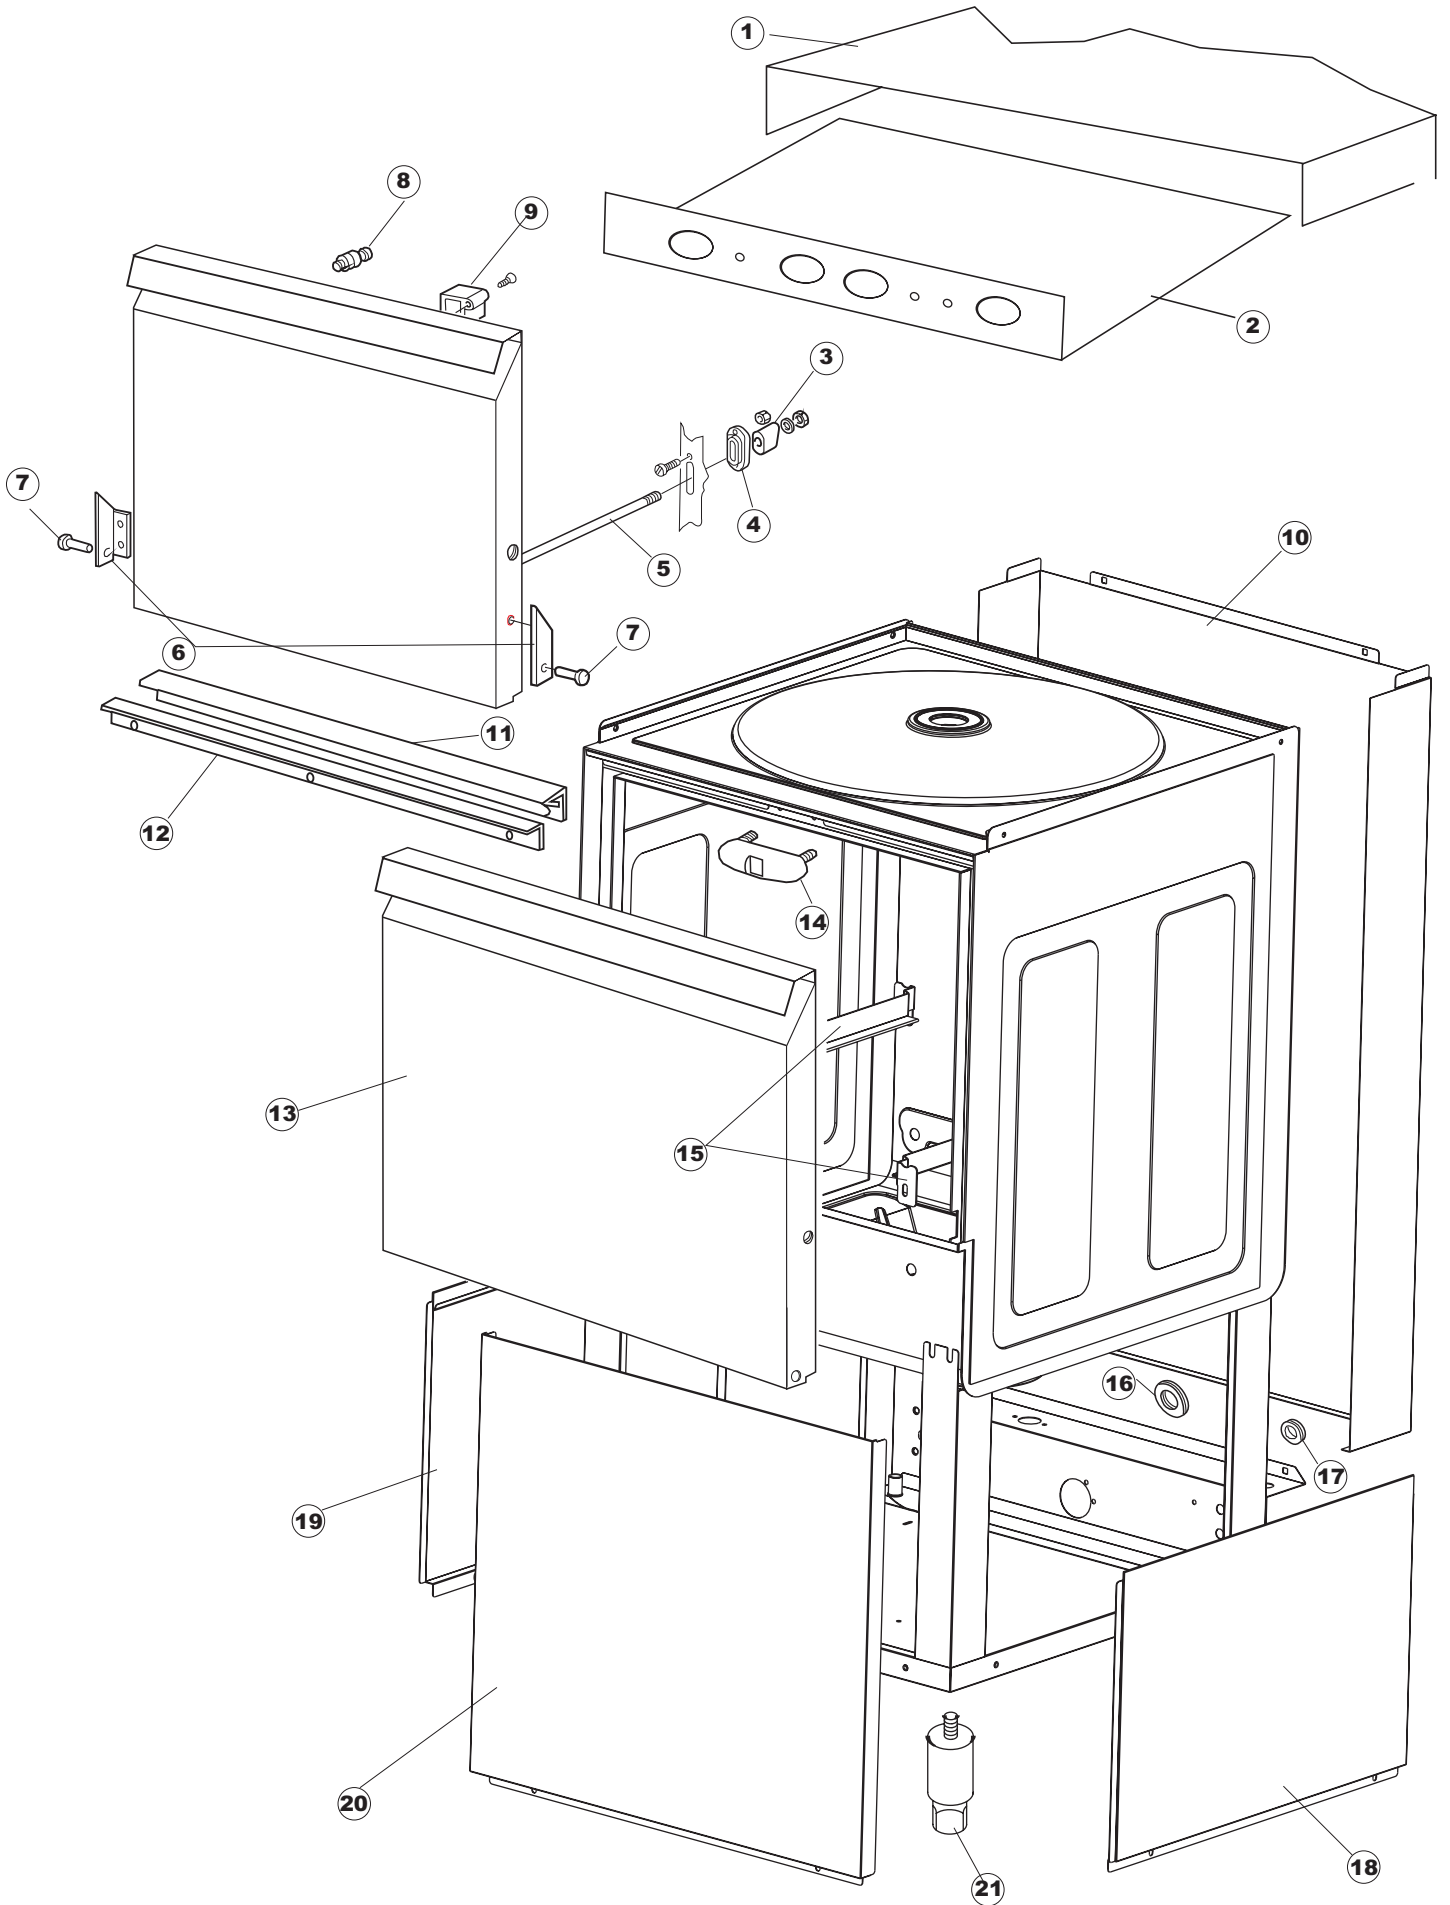

Catálogo de peças de reposição
válido do número de série 2687847 até hoje (17/11/2021)

P4050

1

5

6

ZF.400

(*) Recommended spare part.

Page	Spare part position	Spare part code no.	Old code number	Description	U.m.
1	1	004150		VER EW583	NR
1	2	025819		PRICE TO BE DEFINED	
1	3	417041		DOOR CLOSING CONTACT BETA 50 (S6198)	NR
1	4	307003		NUT OF TOP DOOR-STOP BAR	NR
1	5	304021		DOOR TIE ROD FOR DISHWASHER (S6323)	NR
1	6	311019		DOOR HINGE D18/G25 (S6662)	NR
1	7	325036		PIVOT	NR
1	8	325066		DOOR CLOSURE STAKE FOR GLASSWASHERS	NR
1	9	999108		DOOR MICROSWITCH SET	NR
1	10	022144		BACK PANEL	NR
1	11	437052		PRICE TO BE DEFINED	
1	12	033427		PRICE TO BE DEFINED	
1	13	029476		PRICE TO BE DEFINED	
1	14	994012		DOOR LOCK FOR DISHWASHERS	NR
1	15	015055		RACK DRIVE	NR
1	16	459004		DRAIN PUMP CHOCK	NR
1	17	459006		CHOCK D INT 9 EST 16	NR
1	18	021111		SIDE PANEL RIGHT E55	NR
1	19	021112		SIDE PANEL LEFT E55	NR
1	20	012302		FRONT PANEL	NR
1	21	926117		FOOT (PART NR. REPLACED BY 73100)	
1	21	73100		FOOT	NR
2	1	214086		TRANSPARENT PROTECTION FOR ELECTRIC	NR
2	2	228010		FUSE	NR
2	3	210010		FUSE-HOLDER	NR
2	4	210011		PLATE	NR
2	5	229039		RELAY	NR
2	6	215029		PRICE TO BE DEFINED (PART NR. REPLACED BY 215038)	
2	6	215038		MAIN BOARD	NR
2	7	229040		RELAY	NR
2	8	80871		MAGNETIC DOOR SWITCH	NR
2	9	035031		Y-PIPE - PRESSURE SWITCH CONNECTION	NR