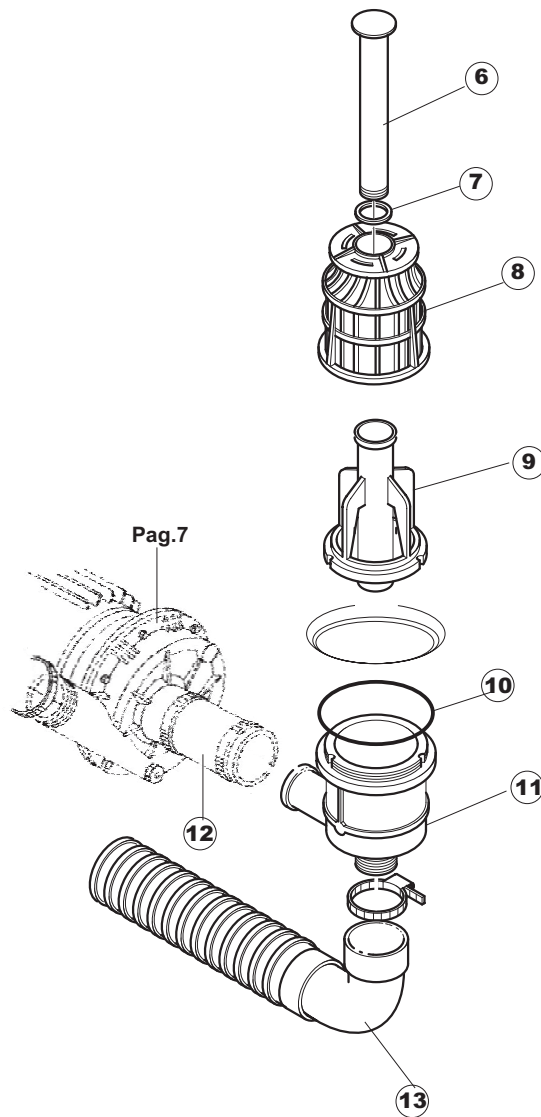

Catálogo de peças de reposição
válido do número de série 2687847 até hoje (17/11/2021)

P4050

1

5

6

ZF.400

(*) Recommended spare part.

Page	Spare part position	Spare part code no.	Old code number	Description	U.m.
1	1	004150		VER EW583	NR
1	2	025819		PRICE TO BE DEFINED	
1	3	417041		DOOR CLOSING CONTACT BETA 50 (S6198)	NR
1	4	307003		NUT OF TOP DOOR-STOP BAR	NR
1	5	304021		DOOR TIE ROD FOR DISHWASHER (S6323)	NR
1	6	311019		DOOR HINGE D18/G25 (S6662)	NR
1	7	325036		PIVOT	NR
1	8	325066		DOOR CLOSURE STAKE FOR GLASSWASHERS	NR
1	9	999108		DOOR MICROSWITCH SET	NR
1	10	022144		BACK PANEL	NR
1	11	437052		PRICE TO BE DEFINED	
1	12	033427		PRICE TO BE DEFINED	
1	13	029476		PRICE TO BE DEFINED	
1	14	994012		DOOR LOCK FOR DISHWASHERS	NR
1	15	015055		RACK DRIVE	NR
1	16	459004		DRAIN PUMP CHOCK	NR
1	17	459006		CHOCK D INT 9 EST 16	NR
1	18	021111		SIDE PANEL RIGHT E55	NR
1	19	021112		SIDE PANEL LEFT E55	NR
1	20	012302		FRONT PANEL	NR
1	21	926117		FOOT (PART NR. REPLACED BY 73100)	
1	21	73100		FOOT	NR
2	1	214086		TRANSPARENT PROTECTION FOR ELECTRIC	NR
2	2	228010		FUSE	NR
2	3	210010		FUSE-HOLDER	NR
2	4	210011		PLATE	NR
2	5	229039		RELAY	NR
2	6	215029		PRICE TO BE DEFINED (PART NR. REPLACED BY 215038)	
2	6	215038		MAIN BOARD	NR
2	7	229040		RELAY	NR
2	8	80871		MAGNETIC DOOR SWITCH	NR
2	9	035031		Y-PIPE - PRESSURE SWITCH CONNECTION	NR