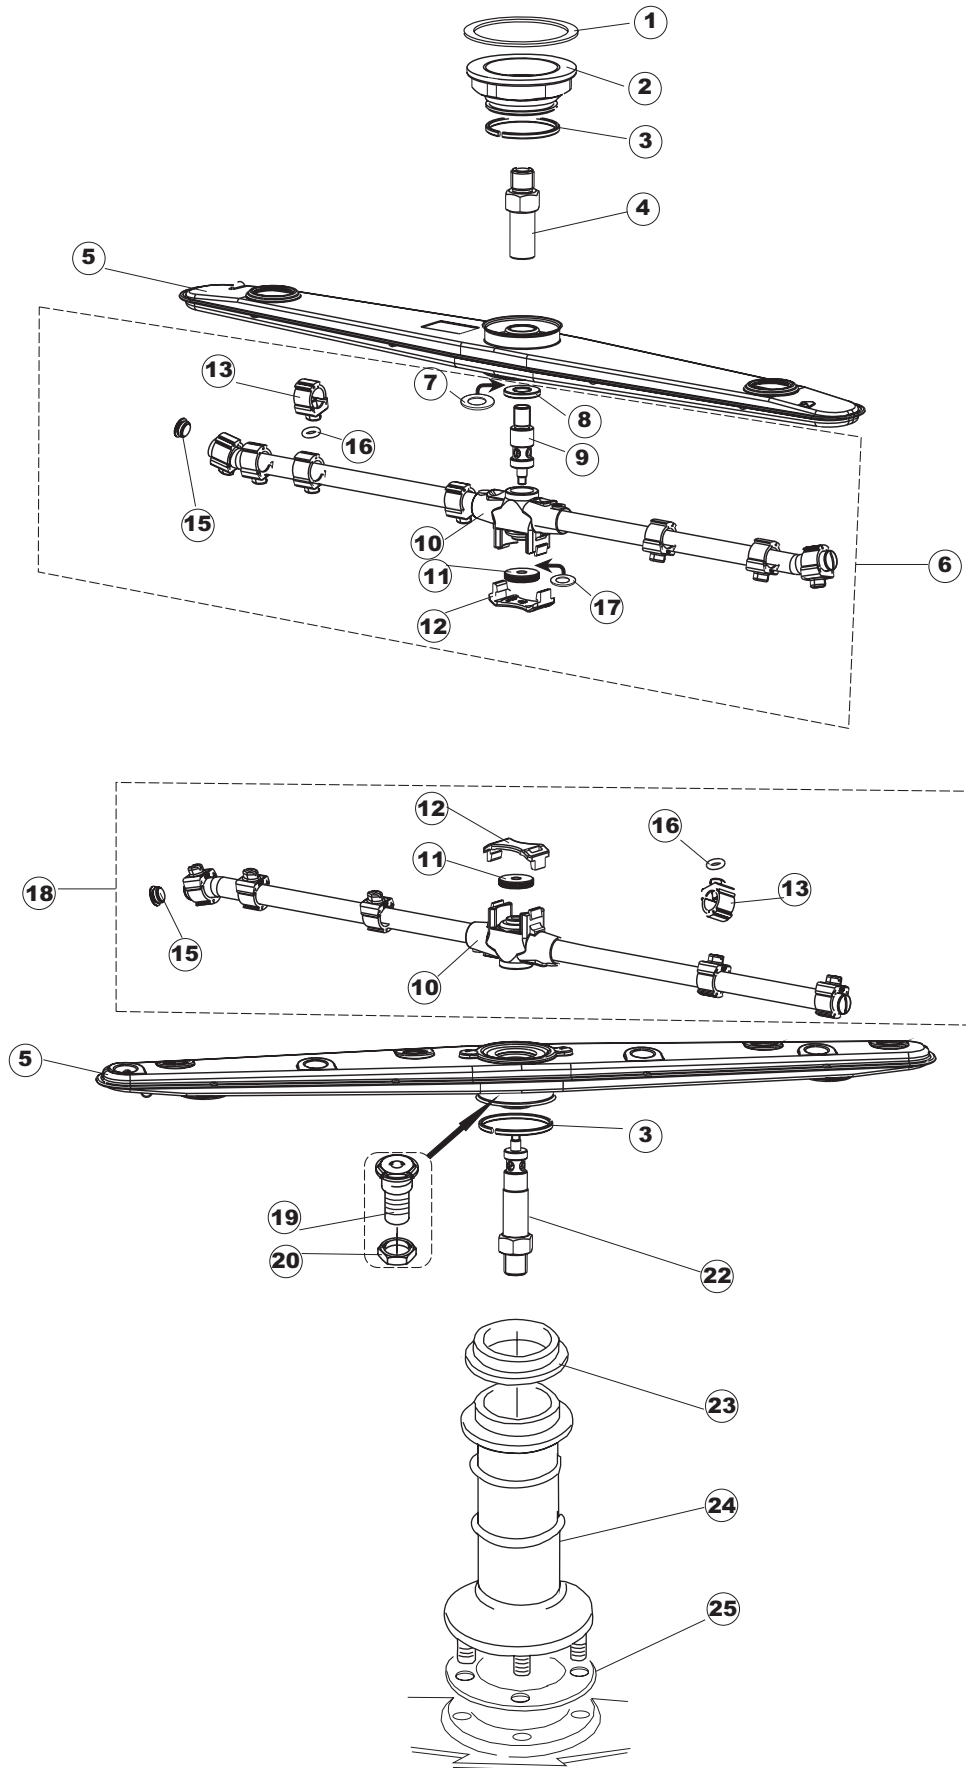

Catálogo de peças de reposição
válido do número de série 2687847 até hoje (17/11/2021)

P4050

1

5

6

ZF.400

(*) Recommended spare part.

Page	Spare part position	Spare part code no.	Old code number	Description	U.m.
1	1	004150		VER EW583	NR
1	2	025819		PRICE TO BE DEFINED	
1	3	417041		DOOR CLOSING CONTACT BETA 50 (S6198)	NR
1	4	307003		NUT OF TOP DOOR-STOP BAR	NR
1	5	304021		DOOR TIE ROD FOR DISHWASHER (S6323)	NR
1	6	311019		DOOR HINGE D18/G25 (S6662)	NR
1	7	325036		PIVOT	NR
1	8	325066		DOOR CLOSURE STAKE FOR GLASSWASHERS	NR
1	9	999108		DOOR MICROSWITCH SET	NR
1	10	022144		BACK PANEL	NR
1	11	437052		PRICE TO BE DEFINED	
1	12	033427		PRICE TO BE DEFINED	
1	13	029476		PRICE TO BE DEFINED	
1	14	994012		DOOR LOCK FOR DISHWASHERS	NR
1	15	015055		RACK DRIVE	NR
1	16	459004		DRAIN PUMP CHOCK	NR
1	17	459006		CHOCK D INT 9 EST 16	NR
1	18	021111		SIDE PANEL RIGHT E55	NR
1	19	021112		SIDE PANEL LEFT E55	NR
1	20	012302		FRONT PANEL	NR
1	21	926117		FOOT (PART NR. REPLACED BY 73100)	
1	21	73100		FOOT	NR
2	1	214086		TRANSPARENT PROTECTION FOR ELECTRIC	NR
2	2	228010		FUSE	NR
2	3	210010		FUSE-HOLDER	NR
2	4	210011		PLATE	NR
2	5	229039		RELAY	NR
2	6	215029		PRICE TO BE DEFINED (PART NR. REPLACED BY 215038)	
2	6	215038		MAIN BOARD	NR
2	7	229040		RELAY	NR
2	8	80871		MAGNETIC DOOR SWITCH	NR
2	9	035031		Y-PIPE - PRESSURE SWITCH CONNECTION	NR