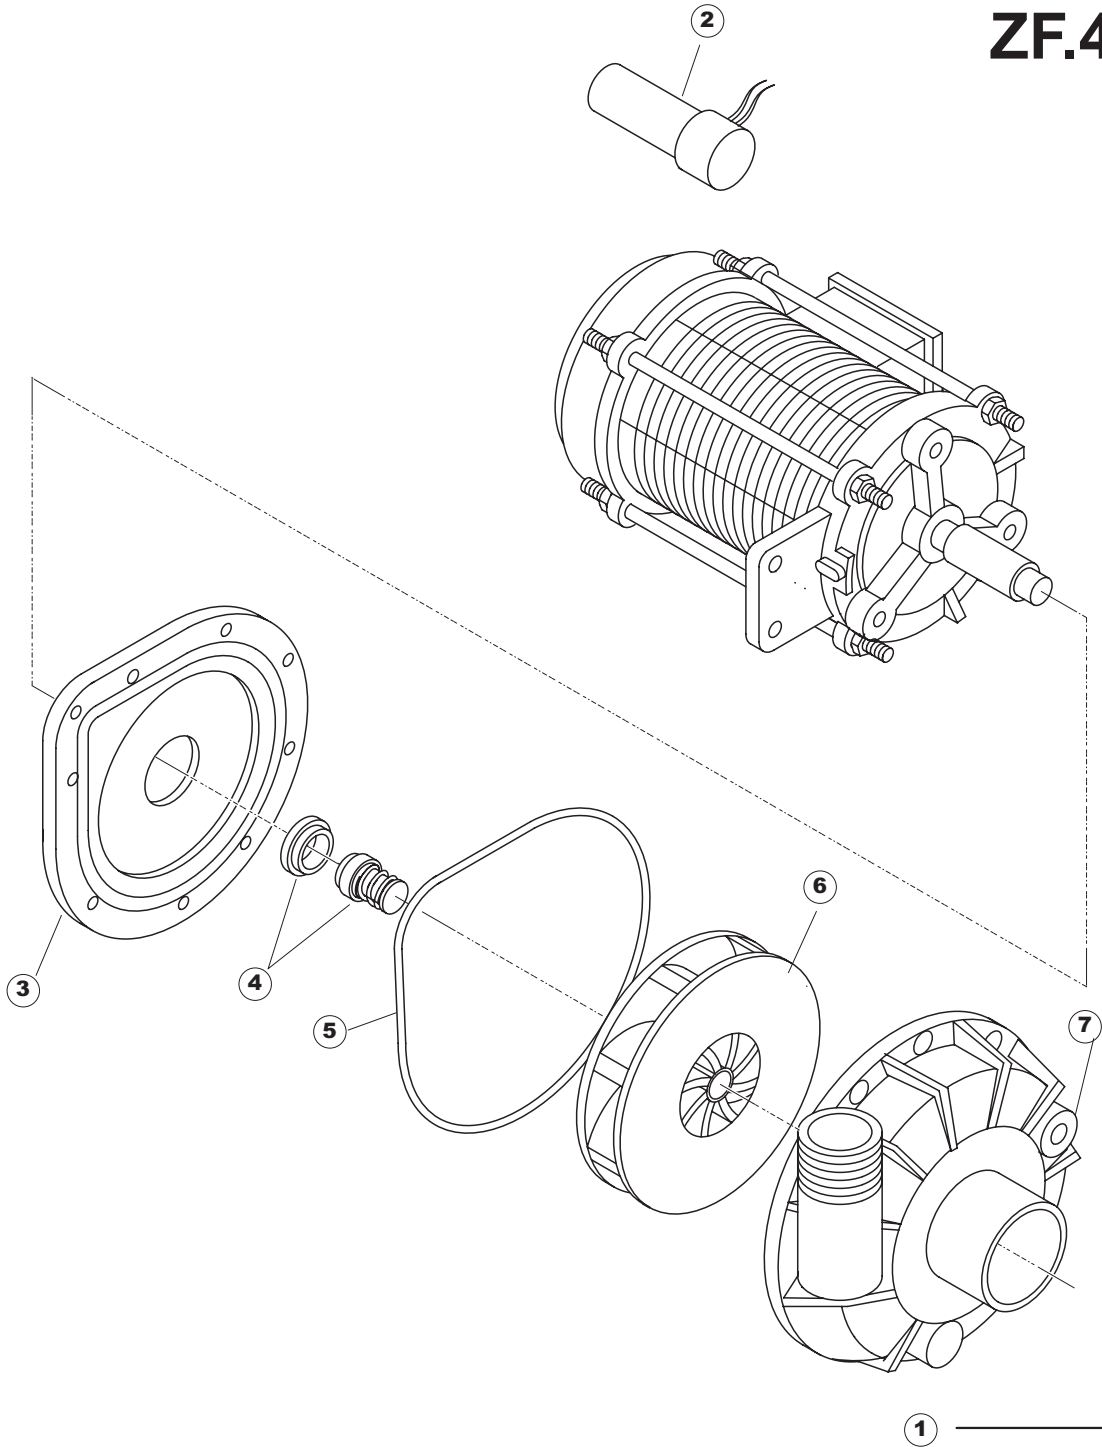

Catálogo de peças de reposição
válido do número de série 2687847 até hoje (17/11/2021)

P4050

1

5

6

ZF.400

(*) Recommended spare part.

Page	Spare part position	Spare part code no.	Old code number	Description	U.m.
1	1	004150		VER EW583	NR
1	2	025819		PRICE TO BE DEFINED	
1	3	417041		DOOR CLOSING CONTACT BETA 50 (S6198)	NR
1	4	307003		NUT OF TOP DOOR-STOP BAR	NR
1	5	304021		DOOR TIE ROD FOR DISHWASHER (S6323)	NR
1	6	311019		DOOR HINGE D18/G25 (S6662)	NR
1	7	325036		PIVOT	NR
1	8	325066		DOOR CLOSURE STAKE FOR GLASSWASHERS	NR
1	9	999108		DOOR MICROSWITCH SET	NR
1	10	022144		BACK PANEL	NR
1	11	437052		PRICE TO BE DEFINED	
1	12	033427		PRICE TO BE DEFINED	
1	13	029476		PRICE TO BE DEFINED	
1	14	994012		DOOR LOCK FOR DISHWASHERS	NR
1	15	015055		RACK DRIVE	NR
1	16	459004		DRAIN PUMP CHOCK	NR
1	17	459006		CHOCK D INT 9 EST 16	NR
1	18	021111		SIDE PANEL RIGHT E55	NR
1	19	021112		SIDE PANEL LEFT E55	NR
1	20	012302		FRONT PANEL	NR
1	21	926117		FOOT (PART NR. REPLACED BY 73100)	
1	21	73100		FOOT	NR
2	1	214086		TRANSPARENT PROTECTION FOR ELECTRIC	NR
2	2	228010		FUSE	NR
2	3	210010		FUSE-HOLDER	NR
2	4	210011		PLATE	NR
2	5	229039		RELAY	NR
2	6	215029		PRICE TO BE DEFINED (PART NR. REPLACED BY 215038)	
2	6	215038		MAIN BOARD	NR
2	7	229040		RELAY	NR
2	8	80871		MAGNETIC DOOR SWITCH	NR
2	9	035031		Y-PIPE - PRESSURE SWITCH CONNECTION	NR